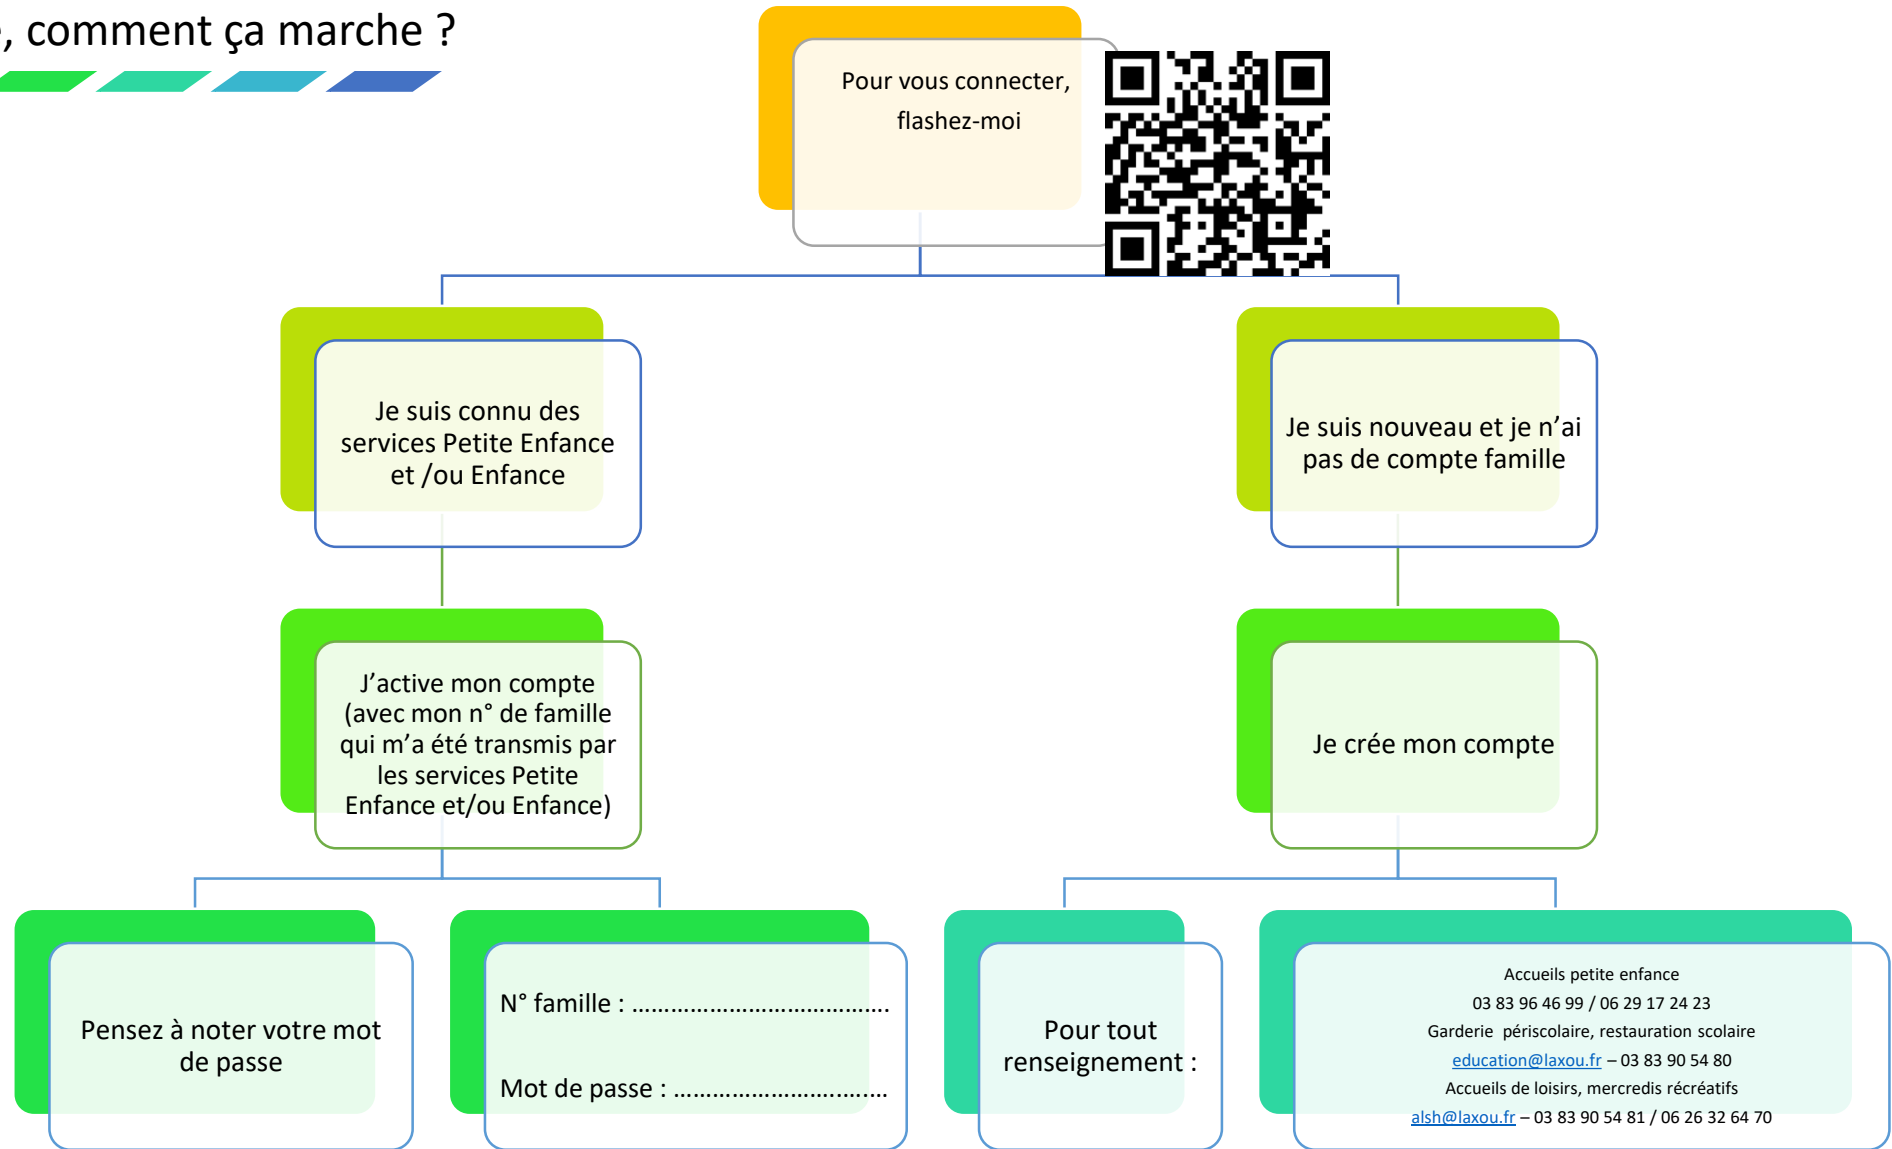

Le KIOSQUE FAMILLE, c'est quoi ?

Le KIOSQUE FAMILLE vous permet

- ✓ de préinscrire vos enfants dans les structures Petite Enfance municipales,
- ✓ de préinscrire vos enfants dans les écoles préélémentaires et élémentaires publiques de la commune,
- ✓ d'inscrire vos enfants aux activités péri et extrascolaires (garderie, restauration scolaire et accueil de loisirs),
- ✓ de modifier les inscriptions de vos enfants aux activités péri et extrascolaires (dans les délais impartis),
- ✓ de payer vos factures via le site Payfip (solution de paiement de la Direction générale des Finances publiques) uniquement pour les activités enfance.

Vous pouvez également utiliser ce site sur votre smartphone ou votre tablette (système d'exploitation Android et IOS).

Le kiosque famille, comment ça marche ?

Votre N° de famille

Identification Famille

Identifiant

BIENVENUE SUR VOTRE KIOSQUE FAMILLE !

Il vous permet :

- de créer vos données personnelles et familiales

- de préinscrire vos enfants dans les structures Petite Enfance municipales

- de préinscrire vos enfants dans les écoles préélémentaires et élémentaires publiques de la commune