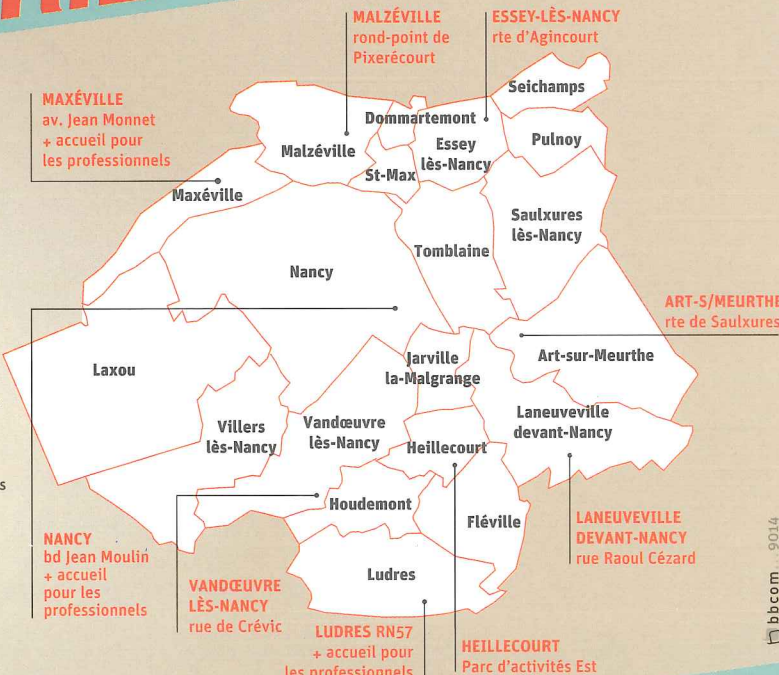

TOUSECORESPONSABLES

Une question, une info : dechets.grandnancy.eu
ou Maison de l'Habitat et du Développement Durable au 03 54 50 20 40

métropole
GrandNancy